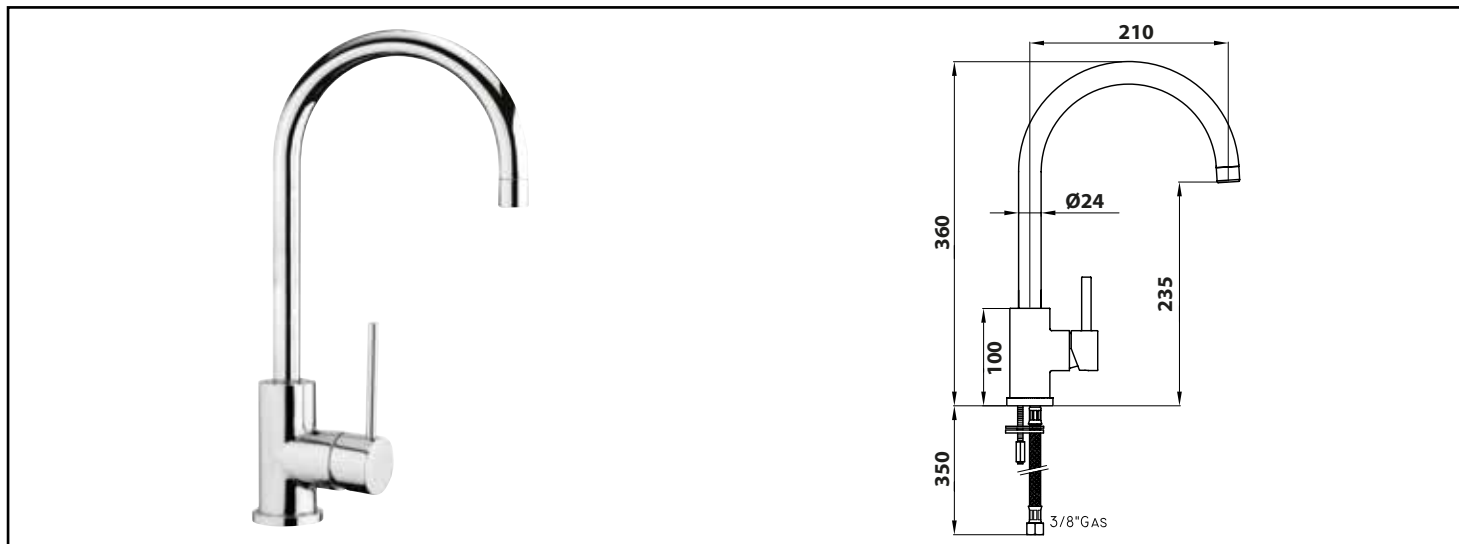

## MITIGEUR D'EVIER BEC HAUT ROND'O – ROLF

### INSTALLATION RAPIDE ET FACILE

<b>DESCRIPTION</b>	Mitigeur d'évier bec haut au design contemporain, finition chromée esthétique et soignée. Mitigeur au bec orientable avec un aérateur anticalcaire. Il garantit une économie d'eau et d'énergie qui contribue à une utilisation responsable.
<b>CARACTÉRISTIQUES</b>	Chromé. - Manette métal. - Cartouche Ø35 mm. - Bec orientable avec aérateur anticalcaire. - Un point de fixation. - Flexibles EPDM anti-torsion pré-montés 350 mm. - Platine de renfort évier.
<b>APPLICATIONS</b>	Robinetterie d'évier
<b>CONDITIONS D'UTILISATION</b>	Pression maximum : 5 bar - Pression d'utilisation : 3 bar - Température maximum de l'eau : 80°C (176°F) - produit Conforme aux réglementations en vigueur
<b>COMPATIBILITÉ</b>	S'installe sur tous les types d'évier
<b>PRÉCAUTION D'EMPLOI</b>	1 point de fixation. Livré avec flexibles inox pré-montés 350mm
<b>SPECIFICATIONS D'INSTALLATION</b>	Permet l'équipement sanitaire des salles de bains et cuisine. Garantie 10 ans contre tout vice de fabrication y compris pour les cartouches - Cf conditions générales de vente
<b>PRESCRIPTION DE POSE</b>	Avant le montage nettoyer la tuyauterie pour éliminer toute impureté
<b>PRESCRIPTION D'ENTRETIEN</b>	Nettoyage à l'eau savonneuse avec un chiffon doux et bien sécher - Ne pas utiliser de produits nocifs, abrasifs ou chlorés